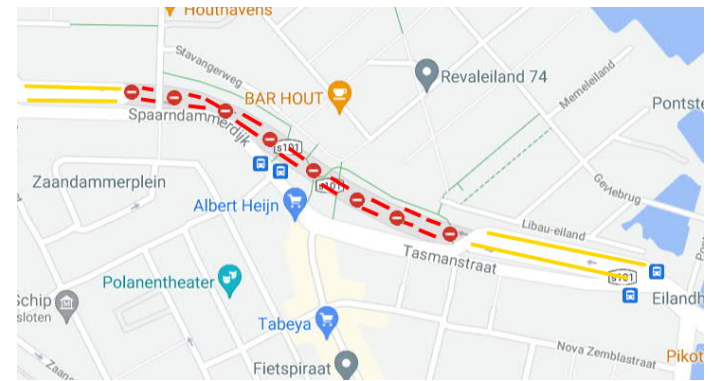

DYNAMISCH VERKEERSMANAGEMENT IN EEN GOOGLE-TIJDPERK

VM Informatie voor Routeadvies

VM-IVRA

VM-IVRA

Gemeente Amsterdam

VM-IVRA

Let op !
prioriteiten
gewijzigd

BO-MIRT