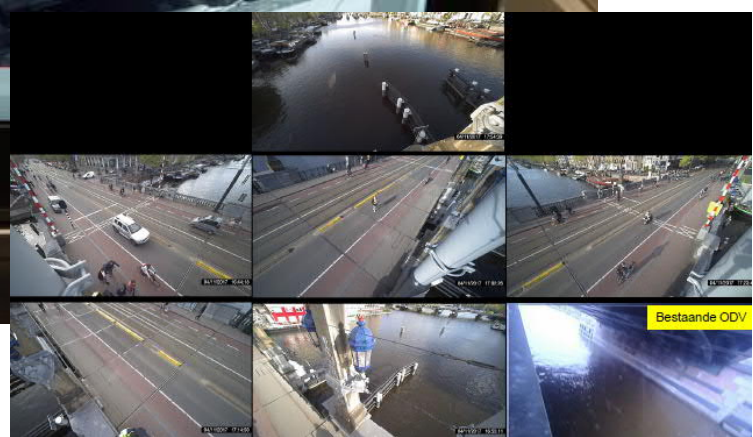

Een blik op de toekomst

Pilot Hogesluis

- Zichtlijnen
- Detectie software

ZICHTLIJNEN

KWALITEIT-BEELDEN

Detectie

Detectie

Ondersteuning?