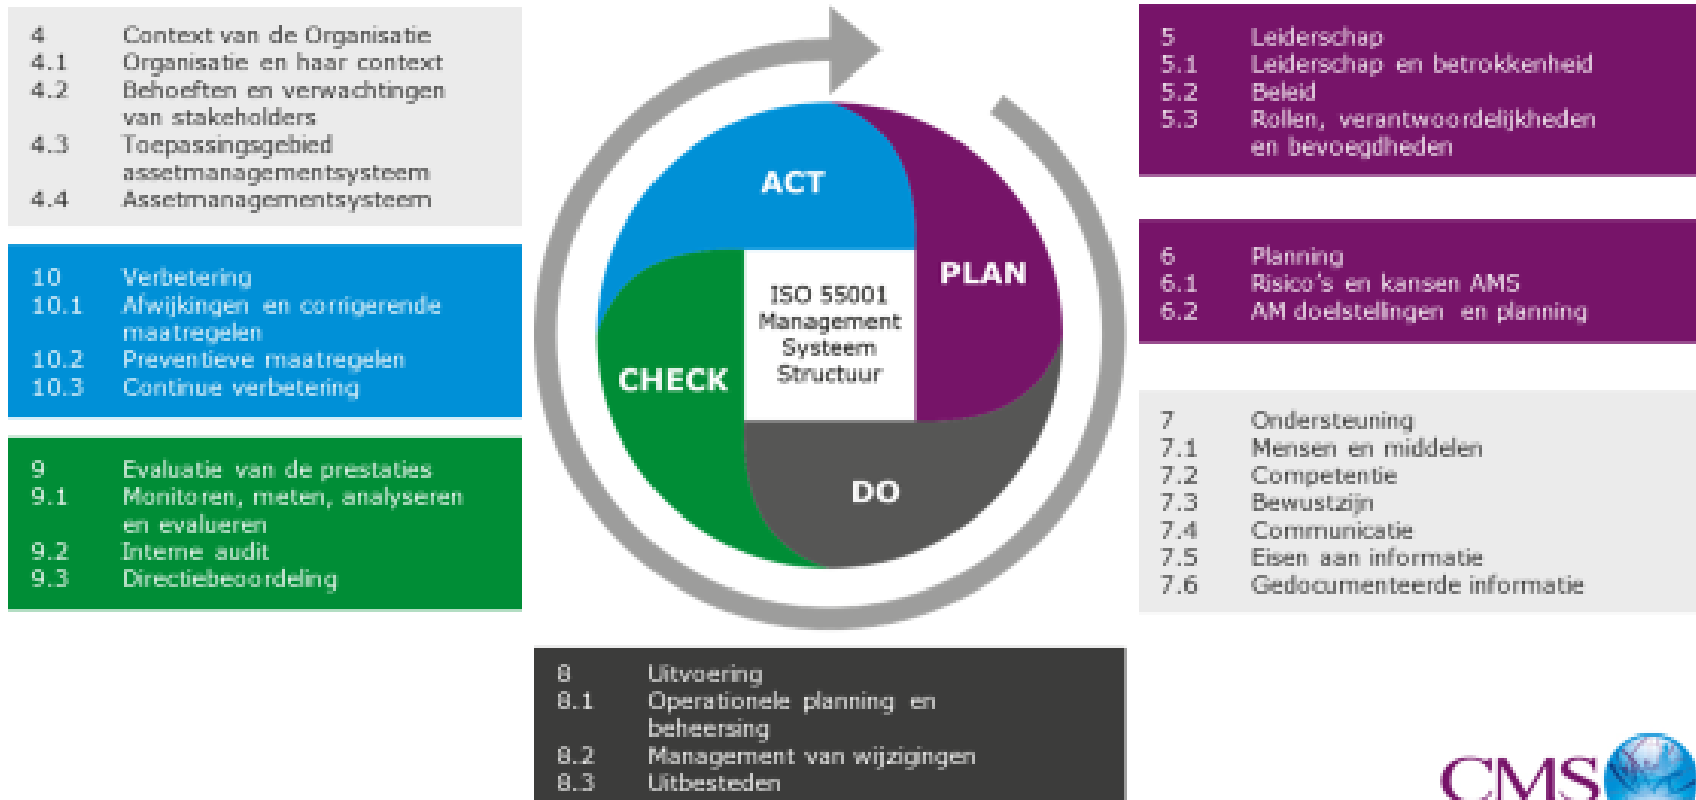

Platform WOW

Samenwerken en delen van kennis en ervaring over de grenzen van de organisatie

WEGBEHEEDERS
ONTMOETEN
WEGBEHEEDERS

Asset management in de praktijk

Toekomst?

Asset management helpt!

Asset management in de praktijk

Waarde van Assets Optimaliseren

Als ik een euro heb, waar besteed ik die aan?

Asset management in de praktijk

Asset management & ISO 55000

Asset management in de praktijk

Asset management & ISO 55000

hooplaemradschap
Hollands
Noorderkwartier